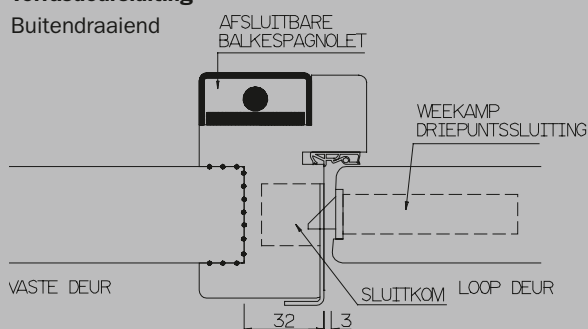

Terrasdeursluiting

Buitendraaiend