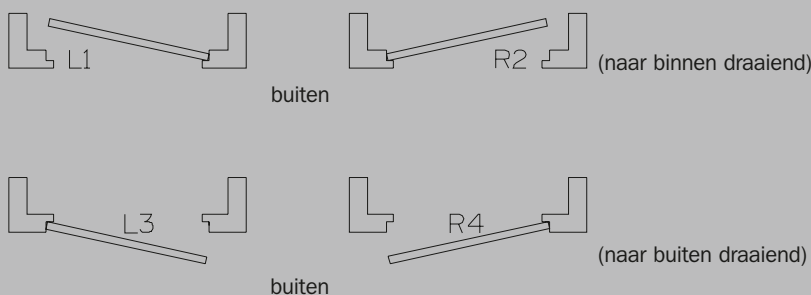

Geen maattoeslagen

De standaardprijzen gelden voor alle maten tot 930x2340 mm (ook afwijkende maten!).

Voor grotere maten (tot 1050x2400 mm) geldt één vaste toeslag.

Standaardhoogtes infrezingen

(deurhoogtes 1950-2200 mm)

Slotgat

Standaard hart krukgat op 1050 mm uit onderzijde deur.

Scharnieren

Standaard 1^e scharnier 118 mm uit bovenzijde deur, 2^e scharnier 958 mm uit bovenzijde deur, 3^e scharnier op 1798 mm uit bovenzijde deur. Een eventuele 4^e scharnier komt op 318 mm uit bovenzijde deur. De infrezingen worden gemaakt met 8 mm achterhout achter de infrezingen.

In het algemeen geldt dat wij de positie van scharnieren afstemmen op de bestelde deur; bij afwijkende hoogtes gelden andere posities.

Draairichting van de deuren

tuindeuren

prijzen

Model	Prijs excl. BTW	Prijs incl. BTW	Borstwering- hoogte
WK 4010	407	484,33	143
WK 4011	267	317,73	143
WK 4018	387	460,53	143
WK 4021	282	335,58	248
WK 4026	375	446,25	248
WK 4028	402	478,38	248
WK 4031	298	354,62	353
WK 4038	418	497,42	353
WK 4041	313	372,47	458
WK 4046	406	483,14	458
WK 4048	433	515,27	458
WK 4051	327	389,13	563
WK 4056	420	499,80	563
WK 4061	341	405,79	668
WK 4066	434	516,46	668
WK 4071	356	423,64	773
WK 4076	449	534,31	773
WK 4081	370	440,30	878
WK 4086	463	550,97	878
WK 4094	449	534,31	983
WK 4151	402	478,38	500