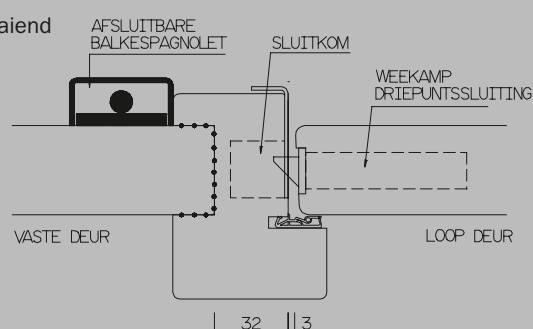

Binnendraaiend