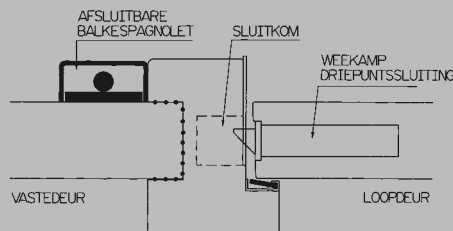

(*) Vraag naar de mogelijkheden van Weekamp Deuren B.V.

Standaard wordt bij voordeuren het krukgat half doorboord en het cilindergat geheel doorboord.

Dubbele deursluiting³
(binnendraaiend)