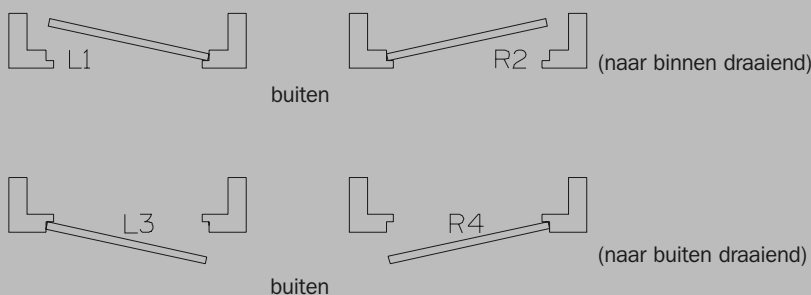

Scharnieren

Standaard 1° scharnier 118 mm uit bovenzijde deur, 2° scharnier 958 mm uit bovenzijde deur, 3° scharnier op 1798 mm uit bovenzijde deur. Een eventuele 4° scharnier komt op 318 mm uit bovenzijde deur. De infrezingen worden gemaakt met 8 mm achterhout achter de infrezingen.

In het algemeen geldt dat wij de positie van scharnieren afstemmen op de bestelde deur; bij afwijkende hoogtes en bij gedeelde (duo-) deuren gelden andere posities.

Draairamen

Het hart draairaam bij deurhoogte 2115 mm is op ca. 1555 mm uit onderzijde deur (WK1382 uitgezonderd, ong. 1640 mm). Voor overige deurafmetingen is het hart draairaam afhankelijk van de deurhoogte. Vraag hiernaar bij uw bestelling.

Grondverfsysteem

Onze deuren kunnen worden voorzien van een grondverflaag van 100 µm. Indien een deur met dit grondverfsysteem wordt geleverd, dient uiterlijk 6 maanden na levering een aflaklaag te worden aangebracht.

Voorlaksysteem

Wij kunnen de deuren ook voorzien van een voorlaksysteem van 120 µm. Indien een deur met voorlaklaag wordt geleverd, dient uiterlijk 18 maanden na levering een aflaklaag te worden aangebracht. Voor transparant is dit altijd 6 maanden.

Draairichting van de deuren