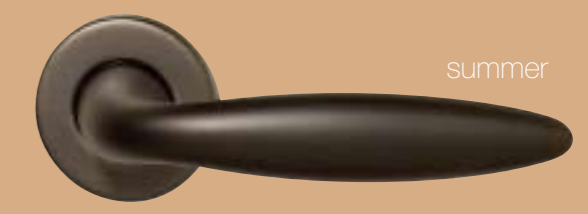

breeze

BRONZE

savannah

breeze

forest

bubble

wind

summer

### NIEUW IN DE COLLECTIE:

De kleur copper is een warme bruine kleur die in diverse interieurstijlen mooi tot zijn recht komt. Nickel is een zilverachtig metaal, die net even een andere kleurschakering heeft dan Lifetime silver.