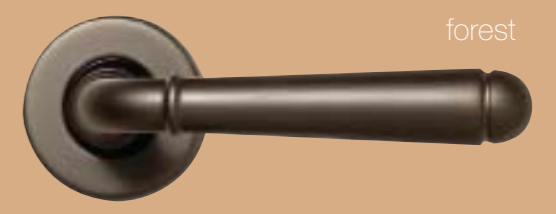

30 Jaar
WEEKAMP DEUREN

lifetime®
COLLECTION

20 JAAR ZEKERHEID!

Weekamp
Deuren

GOLD

bubble

SILVER

bubble

BRONZE

forest

bubble