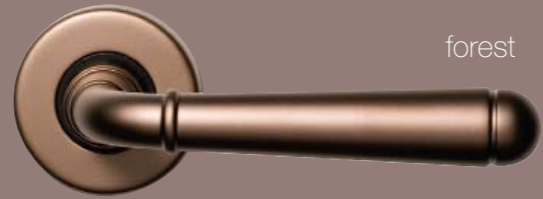

COPPER

forest