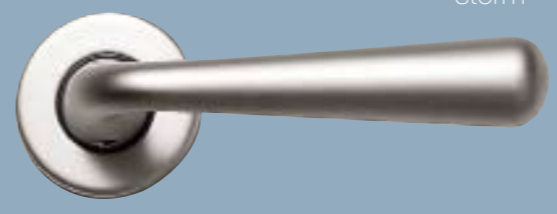

steam

SILVER

storm